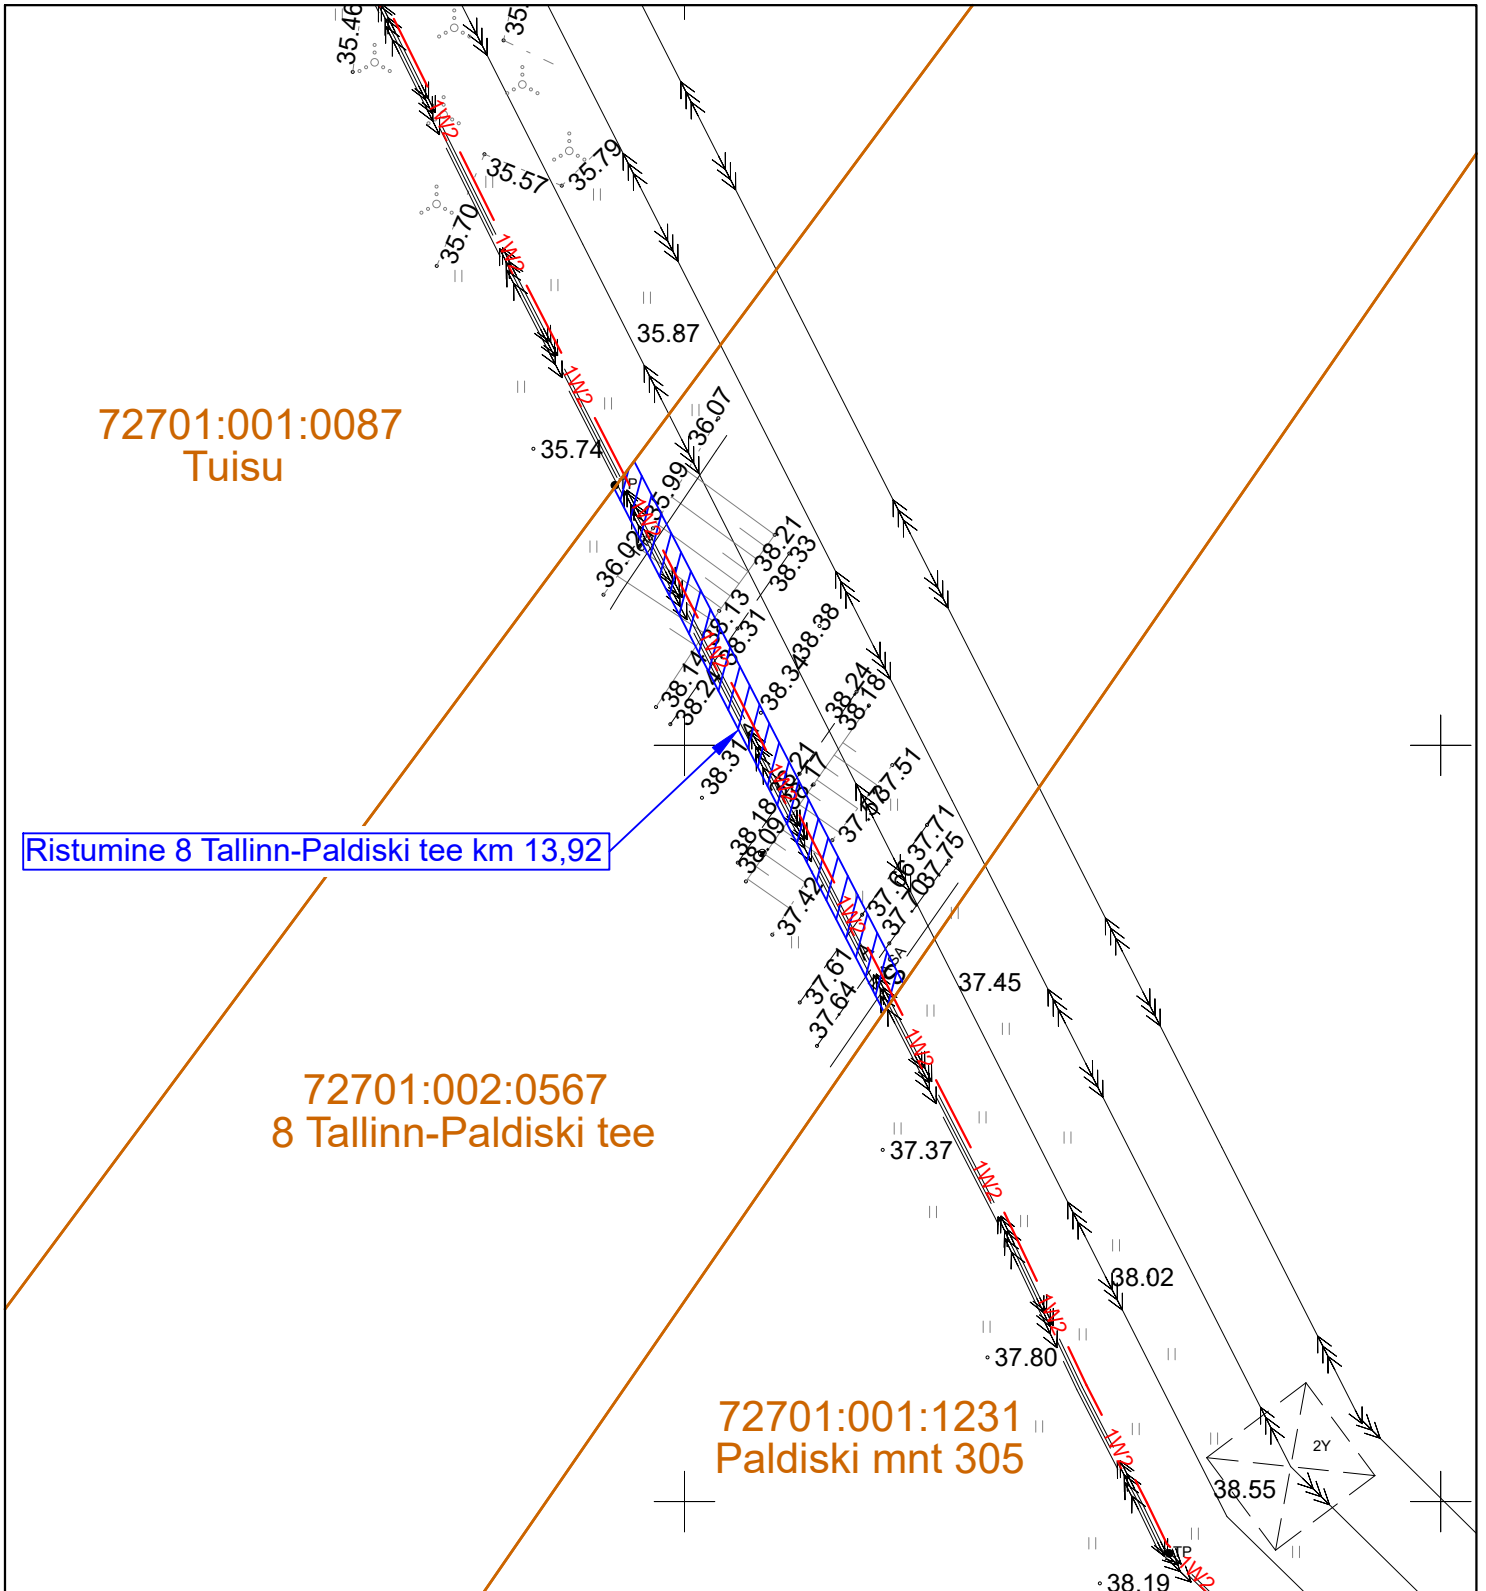

Isikliku kasutusõiguse seadmise plaan
 8 Tallinn - Paldiski tee (72701:002:0567), registriosa: 10186350
 Hüüru küla, Saue vald, Harju maakond

1:500

Ristumine 8 Tallinn-Paldiski tee km 13,92

Jrk. nr.	IKÕ ala pos nr. plaanil.	Kinnistu reg. nr.	Katastriüksuse nimi, tunnus ja sihtotstarve.	Asukoht riigitee (nr. ja nimi) suhtes (lõigu algus ja lõpp km).	Ala pindala ruutmeetrites m².
1	1	10186350	8 Tallinn - Paldiski tee (72701:002:0567) Transpordimaa 100%	8 Tallinn - Paldiski tee 13,92 km	78 m²

- Katastriüksuse piir
- Kasutusõiguse ala ca 78m²
- 1W2 - Elektri maakaabelliin (keskpinge)